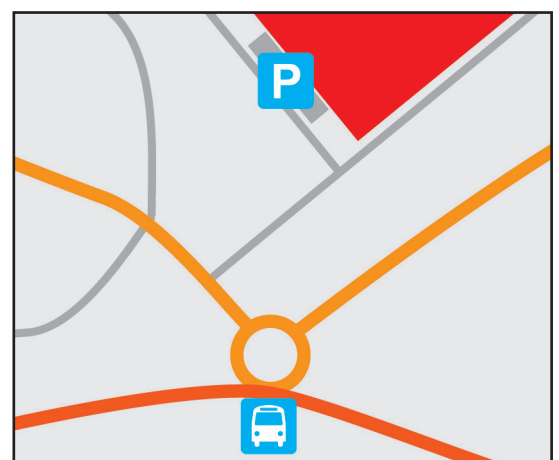

Anfahrtsplan

Mit dem öffentlichen Verkehr:

- Mit dem Zug bis Bahnhof Solothurn
- Mit dem Bus Nr. 4 in richtung Zuchwil / Sportzentrum
- An der Haltestelle Aarmatt aussteigen (1. Halt nach Haltestelle Bahnhof)
- Folgen Sie dem Fussweg bis zum Areal der Vebo
- Danach die Strasse überqueren und Sie gelangen auf das Gelände des Riverside Businesspark
- Bei der Schranke weiter geradeaus bis zum Bürogebäude der Schaerer AG
- Der Empfang der Schaerer AG befindet sich in der 1. Etage des Bürogebäudes.

Mit dem Auto : Ab Basel / Bern / Genf / Zürich

Detail Parkmöglichkeit

- Autobahn A1 Richtung Zürich bzw. Bern bis Ausfahrt Solothurn-Ost (Autobahn A5 / Ausfahrt 33)
- Ausfahrt Solothurn-Ost, dann nach rechts abbiegen Richtung Solothurn / Zuchwil
- Nach ca. 200m rechts abbiegen Richtung Zuchwil
- Beim ersten Kreisell rechts abbiegen, Richtung Industrie
- Beim zweiten Kreisell links abbiegen, Richtung Riverside
- Beim dritten Kreisell rechts abbiegen, Richtung Riverside
- Danach in die erste Strasse rechts einbiegen
- Die Besucherparkplätze befinden sich nach der Schranke auf der linken Seite an der Gebäudefront
- Der Empfang der Schaerer AG befindet sich in der 1. Etage des Bürogebäudes